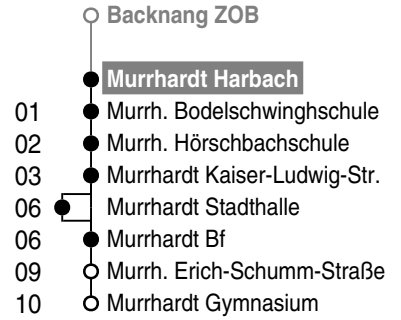

nach

Murrhardt Bf

(Murrhardt Gymnasium)

ca. Fahrzeit in Minuten

Gültig von 21.06.2024 bis 23.06.2024

Fahrten nach 0 Uhr gehören zum Vortag.

ab **Murrhardt Harbach**

	Montag - Freitag					Samstag					Sonn-/Feiertag						
4																	
5	39																
6	09	39	54 [■]			26											
7	10 [■]	39				26											
8	09	39				26											
9	09	39				26						26					
10	09	39				26											
11	09	39				26						26					
12	08	09	39	53	56 ^{W1}	26											
13	09	39				26						26					
14	09	39				26											
15	09	23	39			26						26					
16	09	39				26											
17	09	39				26						26					
18	09	39				26											
19	09	39				26						26					
20	26					26											
21	26					26						26					
22	26					26											
23	26					26						26					
0	23					23						26					
1	23					23											
2						23											

Fahrten ohne Zielangabe verkehren bis Murrhardt Bf ■ = bis Murrhardt Gymnasium W1 = fährt über Murrhardt Stadthalle